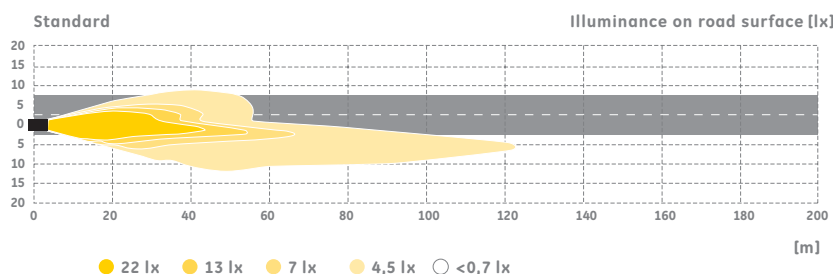

# ВИЗУАЛЬНЫЙ КОМФОРТ - СТИЛЬ

- Яркий синевато-белый свет, увеличенная в 1,5 раза освещенность.
- Семейство галогенных ламп производства GE с наивысшей цветовой температурой излучает яркий синевато-белый свет
- Стильная серебристо-голубая поверхность колбы H7 и H4 с серебристым напылением купола, все типы ламп - со специальным голубым покрытием
- Обострение реакции периферийного зрения – «видеть и быть увиденным»
- Улучшенная видимость в сложных погодных условиях: проливной дождь, туман, снегопад
- Яркая индикация – ранний отклик (миниатюрные лампы: габариты, стоп-сигнал, повторители поворотов)