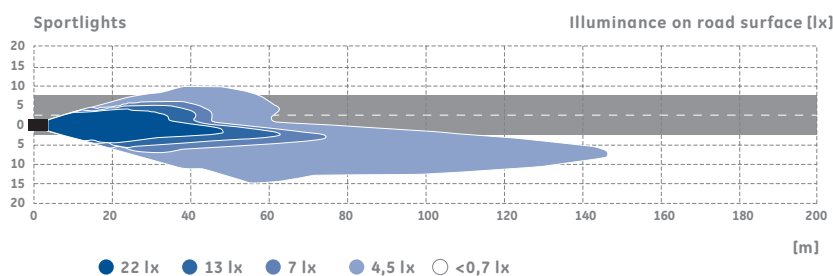

# ВИЗУАЛЬНЫЙ КОМФОРТ - СТИЛЬ

- Яркий синевато-белый свет, увеличенная в 1,5 раза освещенность.
- Семейство галогенных ламп производства GE с наивысшей цветовой температурой излучает яркий синевато-белый свет
- Стильная серебристо-голубая поверхность колбы H7 и H4 с серебристым напылением купола, все типы ламп - со специальным голубым покрытием
- Обострение реакции периферийного зрения – «видеть и быть увиденным»
- Улучшенная видимость в сложных погодных условиях: проливной дождь, туман, снегопад
- Яркая индикация – ранний отклик (миниатюрные лампы: габариты, стоп-сигнал, повторители поворотов)